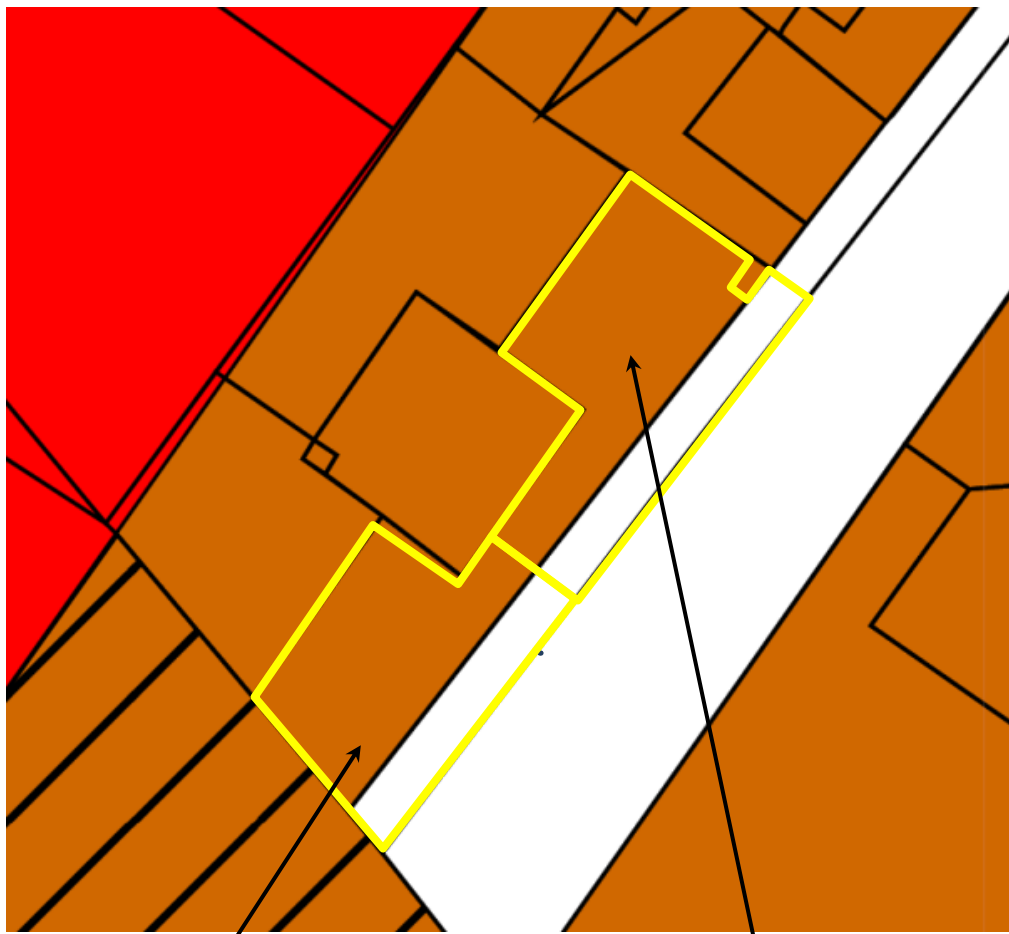

**ФРАГМЕНТ КАРТЫ ГРАДОСТРОИТЕЛЬНОГО ЗОНИРОВАНИЯ
ГОРОДА ТВЕРИ**

Границы территориальных зон

Правил землепользования и застройки города Твери, утверждённых решением
Тверской городской Думы от 02.07.2003 № 71

Земельный участок с кадастровым номером 69:40:0200180:3907

Земельный участок с кадастровым номером 69:40:0200180:3908

Жилые зоны

- Ж-1. Зона индивидуальной жилой застройки
- Ж-2. Зона малоэтажной жилой застройки
- Ж-3. Зона среднеэтажной жилой застройки (не выше 8 этажей)
- Ж-4. Зона многоэтажной (высотной) жилой застройки (9 этажей и выше)

**Фрагмент основного чертежа генерального плана города Твери,
утверждённого решением Тверской городской Думы от 25.12.2012 № 193(394)**

Жилые зоны:

- застройки повышенной этажности выше 16 этажей
- многоэтажной застройки до 16 этажей
- среднеэтажной застройки до 8 этажей
- малоэтажной секционной и блокированной застройки до 4 этажей
- индивидуальной застройки